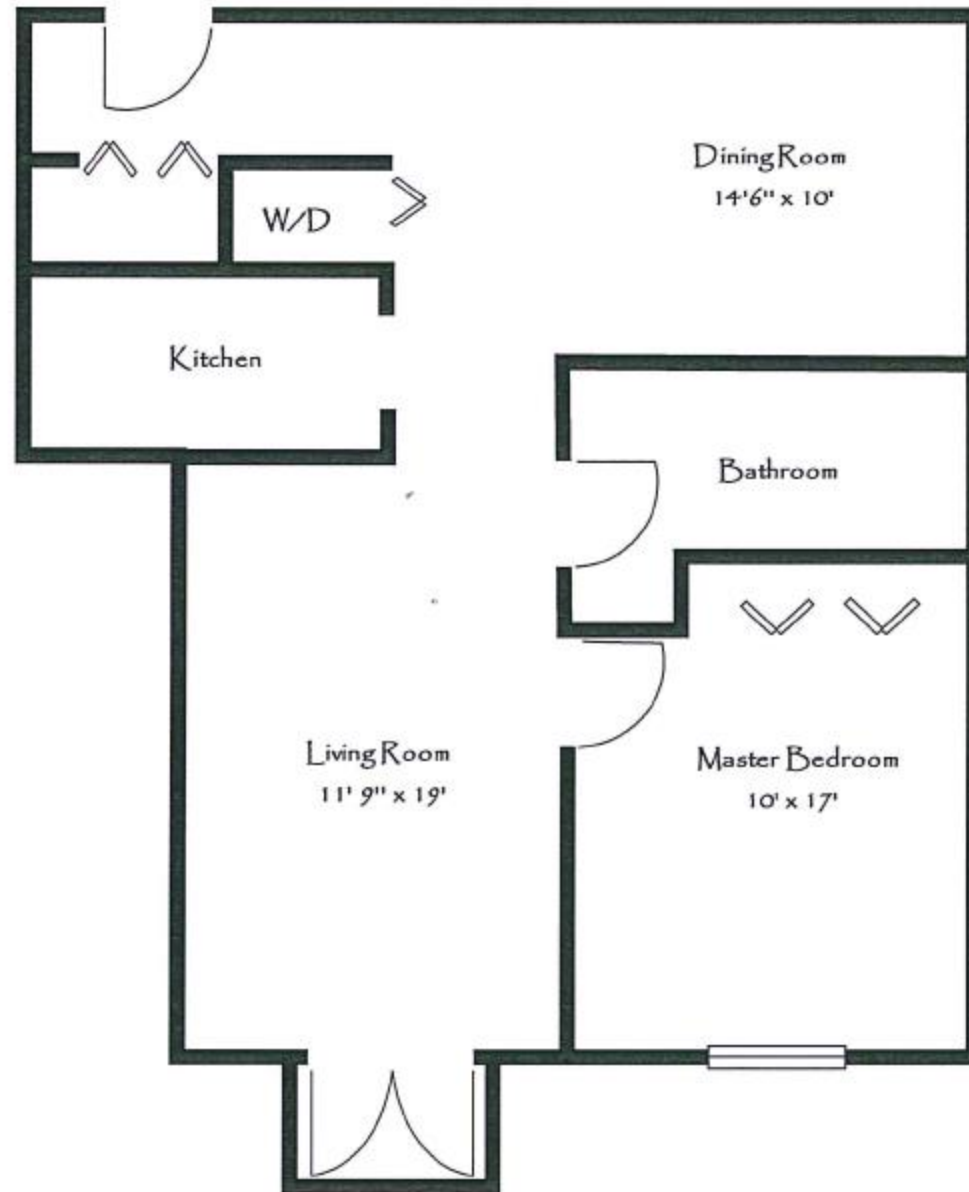

1 Bed / 1 Bath

Unit 304
864 sq ft